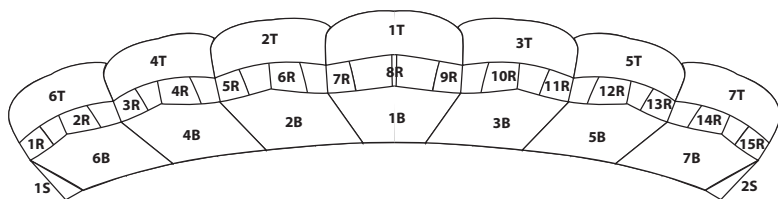

Dealer Name	Quantity	PO#
-------------	----------	-----

OFFICE
USE
ONLY

SERIAL #

- | | |
|---|--|
| <input type="checkbox"/> PD OPTIMUM 99 | <input type="checkbox"/> PD OPTIMUM 160* |
| <input type="checkbox"/> PD OPTIMUM 106 | <input type="checkbox"/> PD OPTIMUM 176* |
| <input type="checkbox"/> PD OPTIMUM 113 | <input type="checkbox"/> PD OPTIMUM 193* |
| <input type="checkbox"/> PD OPTIMUM 126 | <input type="checkbox"/> PD OPTIMUM 218* |
| <input type="checkbox"/> PD OPTIMUM 143 | <input type="checkbox"/> PD OPTIMUM 235* |
| | <input type="checkbox"/> PD OPTIMUM 253* |

ORA

TOP PANELS

6T	4T	2T	1T	3T	5T	7T
ORA	ORA	ORA	ORA	ORA	ORA	ORA

RIBS Match Ribs To Cells?

1R	2R	3R	4R	5R	6R	7R	8R	9R	10R	11R	12R	13R	14R	15R
ORA	ORA	ORA	ORA	ORA	ORA	ORA	ORA	ORA	ORA	ORA	ORA	ORA	ORA	ORA

BOTTOM PANELS Match Bottom To Top Panels?